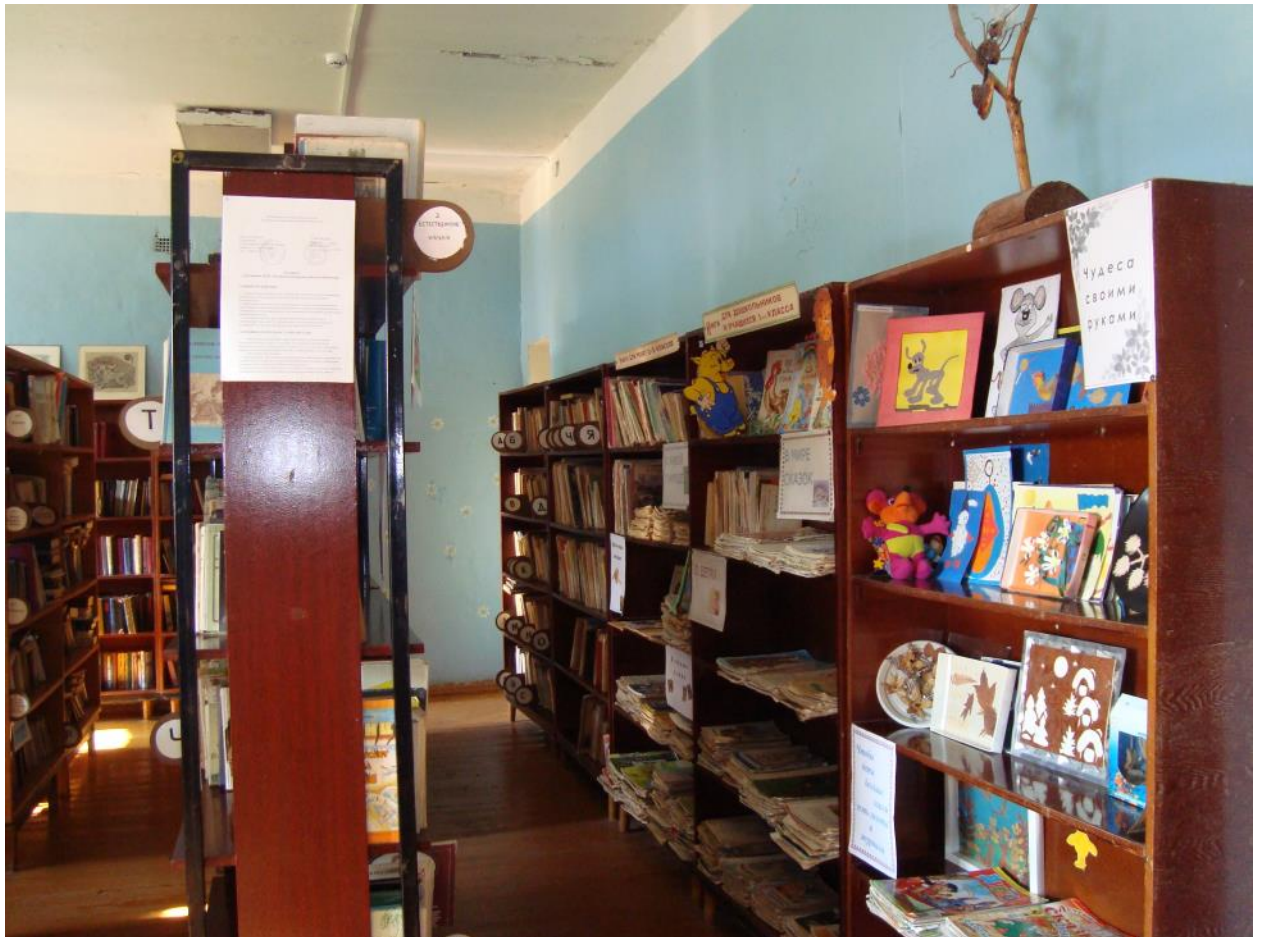

**Новые зоны в библиотеке:**

- Зона тихого чтения.
- Буккроссинг.
- Детская игровая «Солнышко».
- Интерактивная зона.
- Многофункциональный читальный зал.

**Фото до модернизации:**

**Фото после модернизации:**

	<b>До модернизации (2021 год)</b>	<b>После модернизации (2022 год)</b>
Пополнение фонда	409	3165
Количество посадочных мест	10	20
Количество мест с компьютером.	1	4
Наличие мультимедийного, интерактивного и т.д. оборудования	Принтер – 1; проектор – 1; экран – 1; ноутбук – 1; ПК – 1.	Интерактивная панель, интерактивный стол, моноблоки, компьютеры, ноутбуки, телевизоры, МФУ, принтеры, графический планшет, видеокамера, карта памяти, VR шлемы, силовой комплекс (тренажер), программное