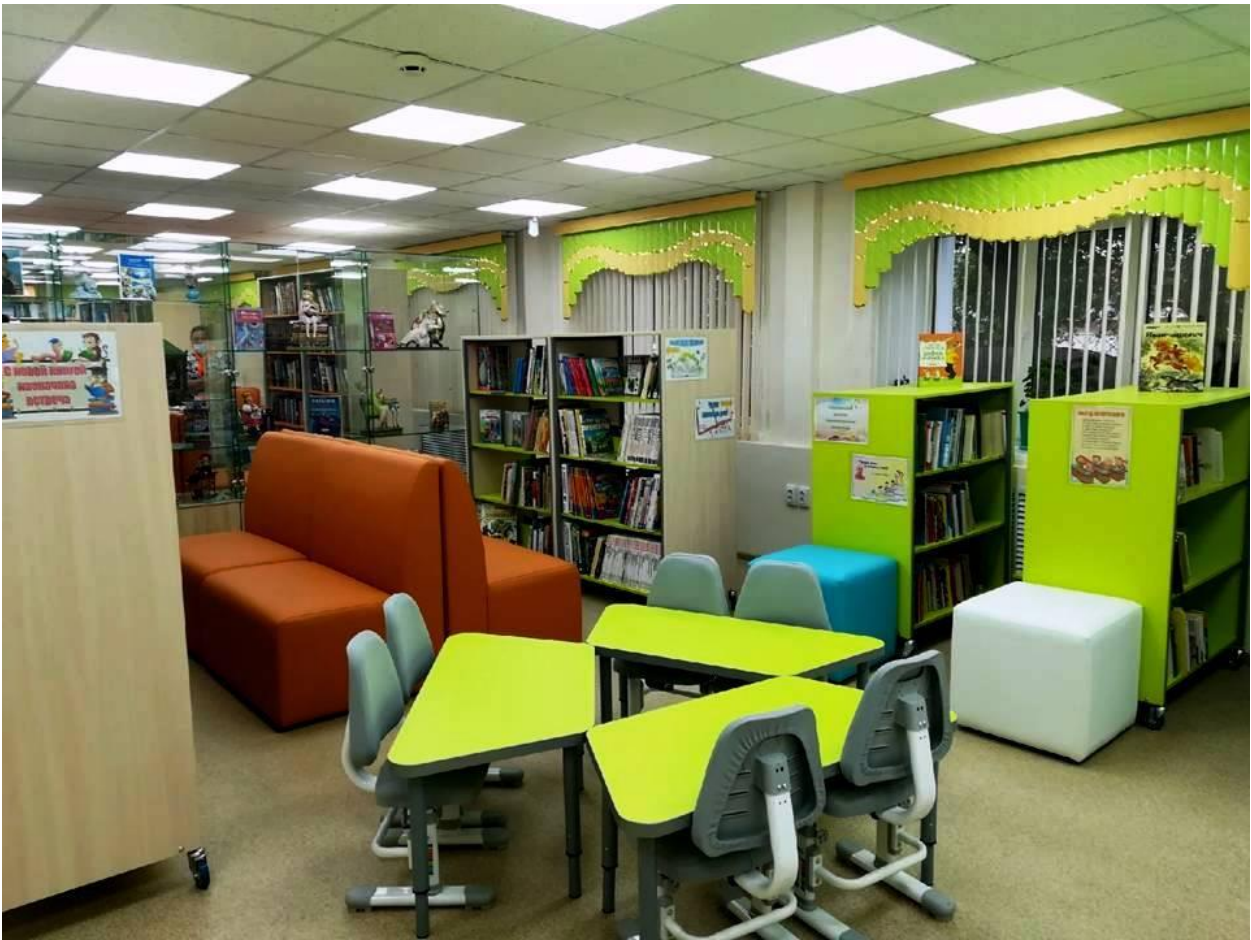

Новые зоны в библиотеке:

- «Информационная зона» – фойе со стендами и мультимедийной доской объявлений.
- Лаундж-зона – место для углубленного чтения, размышлений и отдыха.
- Абонемент делится на две зоны:
 - «Детско-юношеская» – зона с площадками для интерактивных игр, саморазвития и приобщения к чтению, выставочное пространство;
 - «Зона для взрослых» – фонд открытого доступа, краеведческая панорама, выставочное пространство со стеклянными стеллажами для сохранения культурного наследия.
- Электронный читальный зал с персональными компьютеризированными местами, с точкой доступа к государственным электронным ресурсам и базам данных.
- Конференц-зал с мультимедийным оборудованием.

Фото до модернизации:

Фото после модернизации:

	До модернизации (2020 год)	После модернизации (2021 год)
Пополнение фонда	754	4843
Количество посадочных мест для пользователей	20	23
Количество мест с компьютером	1	11
Наличие мультимедийного, интерактивного и т.д. оборудования	Проектор – 1, МФУ – 1, Принтер – 1, Экран – 1, Аудиоколонки – 1.	Компьютеры, планшеты, ноутбуки, фотокамера, сканер, МФУ, принтер, проектор, ИБП. Шлем VR, интерактивный стол, инфозона. Системные блоки, клавиатура, мышь, конструктор ЛЕГО, наушники, микрофон, МФУ, принтер, маршрутизатор, телефон, пылесос, конструкторы-роботы. Интерактивный дисплей, световое оборудование, звуковое оборудование. Телевизоры, термопот, холодильник, кофемашина, микроволновая печь.
Наличие специализированного оборудования для инвалидов	Кнопка вызова.	Устранены пороги в холле на входной зоне, оборудована санитарно-гигиеническая комната; установка комплексной системы навигации (тактильные мнемосхемы); оборудованы места для крепления костылей, тростей. АРМ для слабовидящих